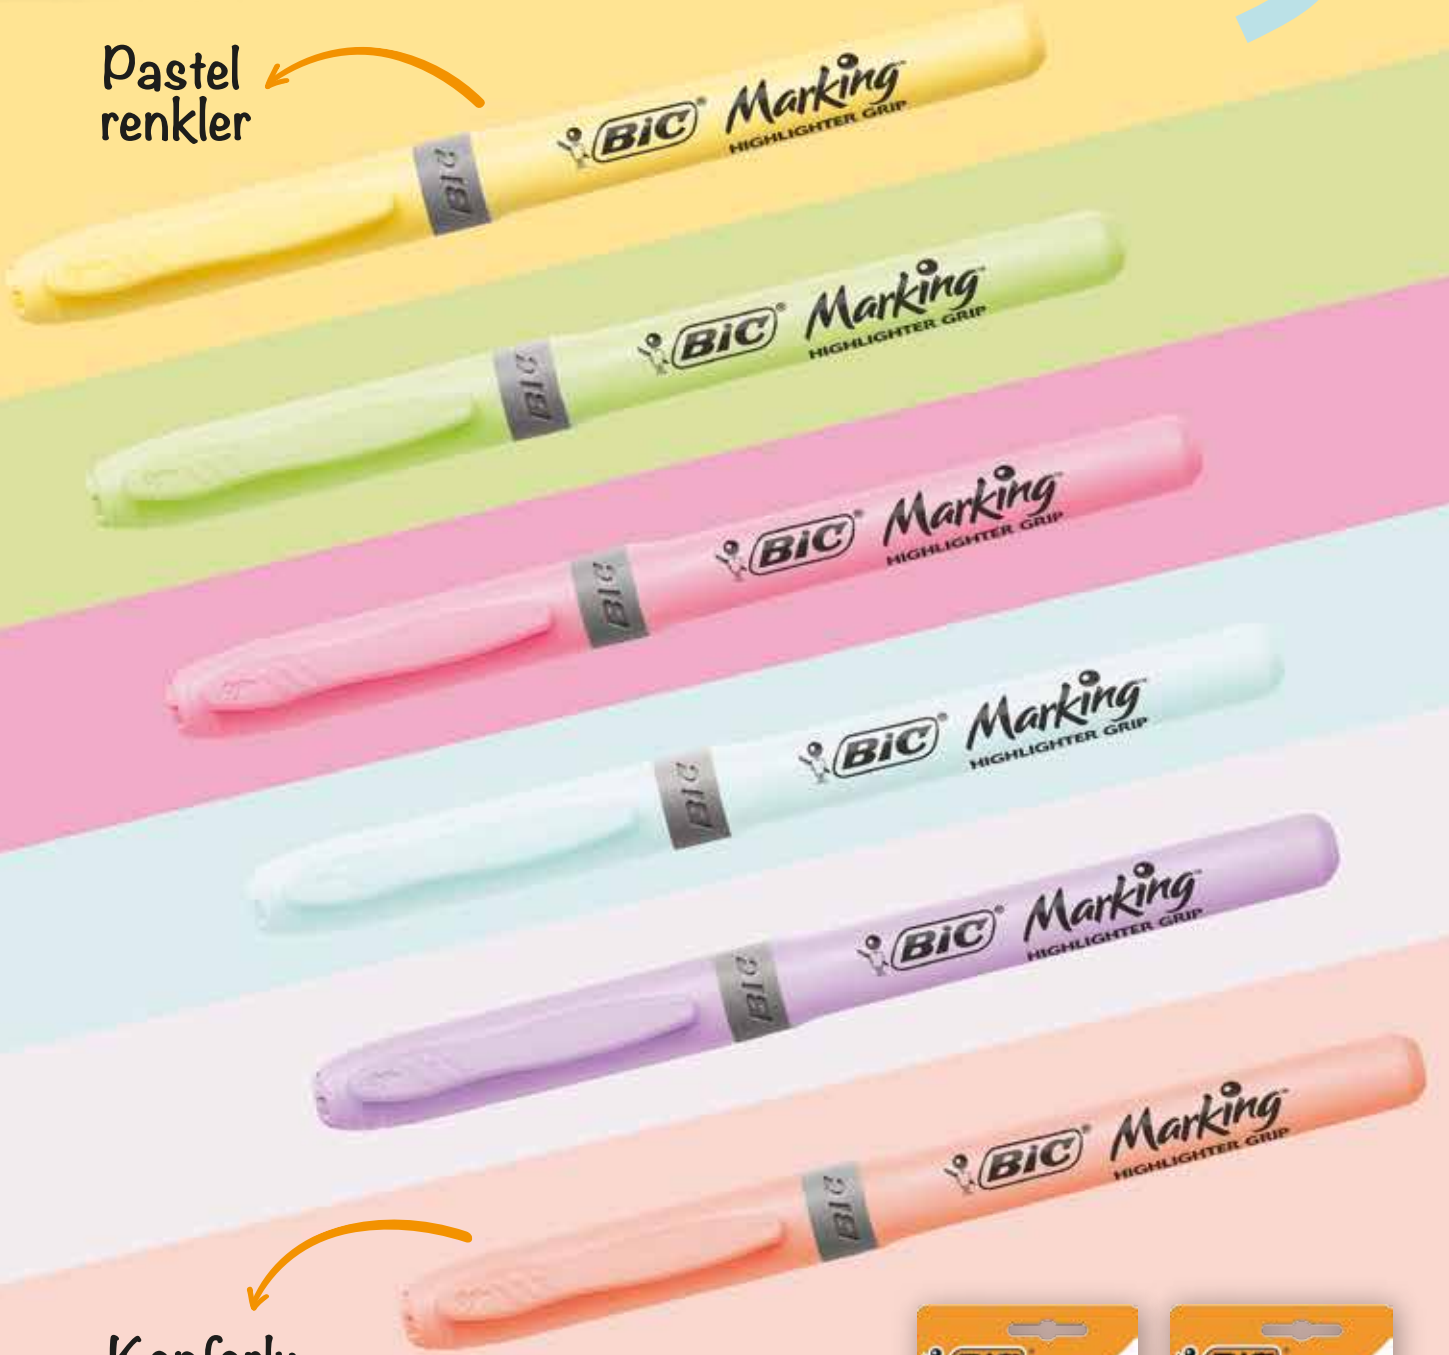

Highlighter Grip pastel

Pastel
renkler

Konforlu
tutuş