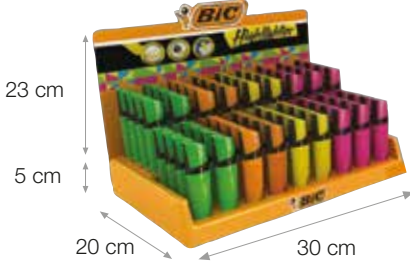

AÇIKLAMA

MASAÜSTÜ VAKUM BEYAZ TAHTA KALEM STANDI

956449

ÜRÜN Grubu

- Beyaz Tahta Kalemleri

Malzeme

- Plastik

MASAÜSTÜ VAKUM FOSFORLU KALEM STANDI - 2